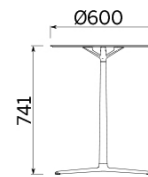

Projects

Salone Internazionale del Mobile di Milano 2018, Milano, Italy (2018)
Sitland chez Gabriel, Parigi, France (2018)

Models

H 365 top ?
600 mm

H 740 top ?
600 mm

H 1055 top ?
600 mm