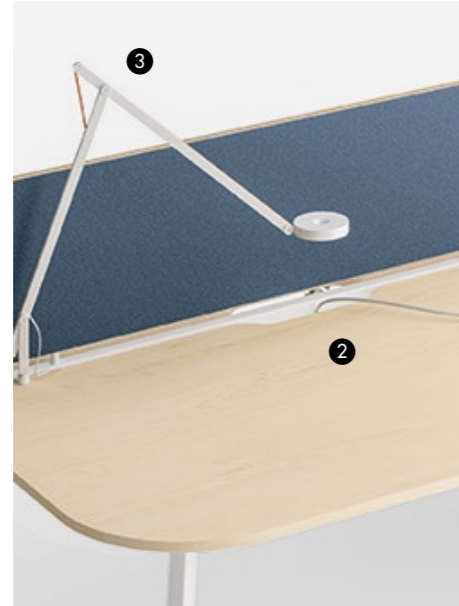

Stay Collection

Details