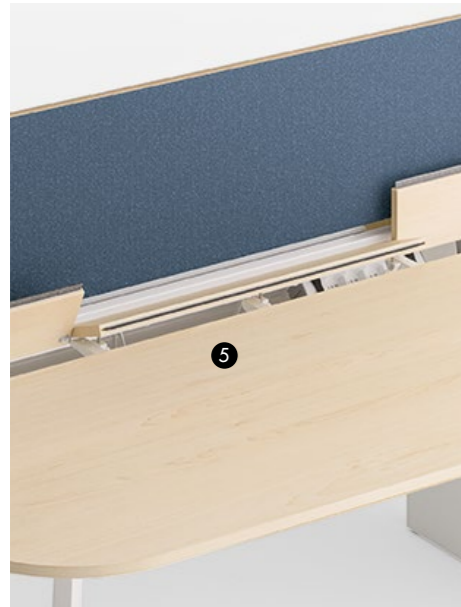

1. 1 IT *Kit staffe porta prese*
   EN *Brackets kit to carry electrical socket*
   FR *Fixations support prises au-dessus du plateau pour bench*
   DE *Obere Steckdose-kit*
   ES *Caja eléctrica superior*
   RU *Комплект подразетников*

1. 2 IT *Asola passacavi*
   EN *Central scallop*
   FR *Défonçage centrale sur le plateau*
   DE *Mittig Kabel-Loch*
   ES *Ojal pasacable central*
   RU *Центральная прорезь для кабеля*

1. 4 IT *Flap in finitura piano*
   EN *Flap with same finish as the desk top*
   FR *FLAP en teinte avec le plateau*
   DE *Flap mit gleichen Tisch-Farbe*
   ES *Tapa con mismo acabado del escritorio*
   RU *Флар на отделке поверхности*

1. 3 IT *Lampada Rotaliana String*

1. 5 IT *Top access*
   EN *Top access*
   FR *Top accès*
   DE *Klappe*
   ES *Tapa registrable*
   RU *Заглушка в цвет стола*