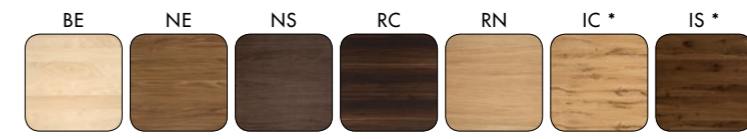

W 332  
D 165 – H 74

W 480  
D 120 – H 74

Finiture, Finishes, Finitions, Ausführungen, Acabados, Отделки

Piani legno  
Wooden tops  
Plateaux bois  
Holzböden  
Sobre madera  
Деревянные поверхности

Piani melaminico  
Melamine tops  
Plateaux mélamine  
Melaminbeschichtete Platten  
Sobre melamina  
Поверхности с меламиновым покрытием