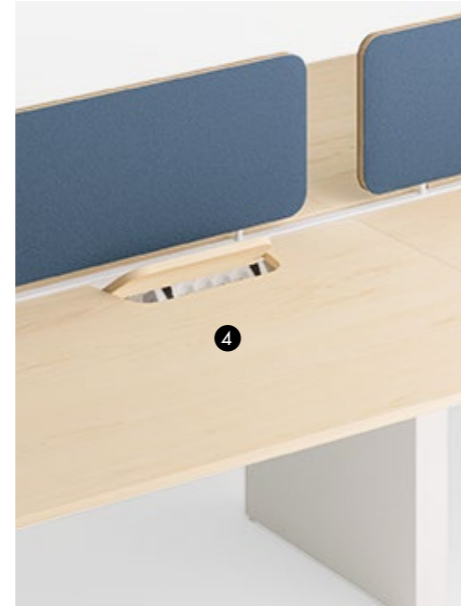

Stay Collection

Details