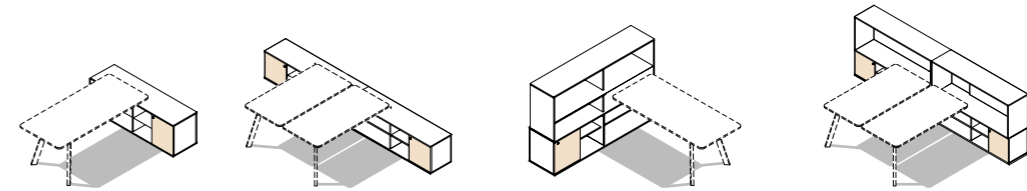

W 480 / 540  
D 80 – H 74

W 160 / 180  
D 165 – H 74

W 320 / 360  
D 165 – H 74

W 480 / 540  
D 165 – H 74

W 160 / 180  
D 165 – H 74

W 320 / 360  
D 165 – H 74

W 480 / 540  
D 165 – H 74

Screen

W 140 / 160  
D 1.8 / 3 – H 68,5

W 140 / 160  
D 1.8 / 3 – H 36

Stay Collection

Overview

Hub

W 180  
D 46 – H 54,5

W 360  
D 46 – H 54,5

W 180  
D 46 – H 121,5 / 159,9