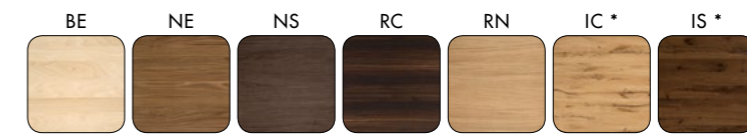

W 99,6
D 46 – H 69

W 110
D 57 – H 62

W 125,5
D 60 – H 64

Pull-out tower unit

W 44
D 80 – H 74 / 113

Finiture, Finishes, Finitions, Ausführungen, Acabados, Отделки

Struttura & frontali legno
Wooden structure & doors
Corps & façades bois
Struktur & Vorderseiten aus Holz
Estructura y frontal en madera
Деревянная структура и фасады