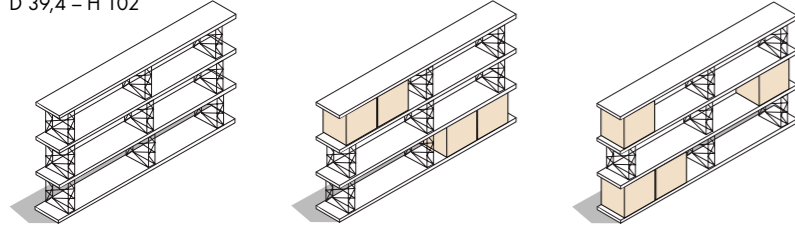

TYPE: Bookcase (h. 102 cm)

Wire Collection

Overview

W 207,6
D 39,4 – H 102

W 207,6
D 39,4 – H 150

W 300
D 39,4 – H 102

W 300
D 39,4 – H 150

Wire Collection