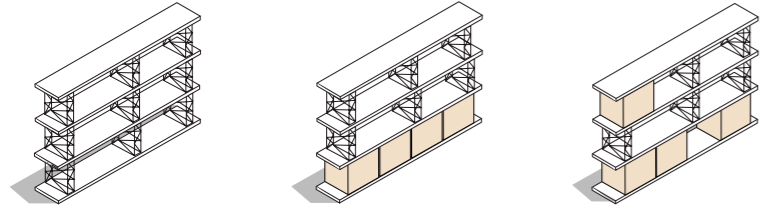

TYPE: Bookcase (h. 102 cm)

Wire Collection

Overview

W 207,6
D 39,4 – H 102

W 207,6
D 39,4 – H 150

W 300
D 39,4 – H 102

W 300
D 39,4 – H 150

Wire Collection