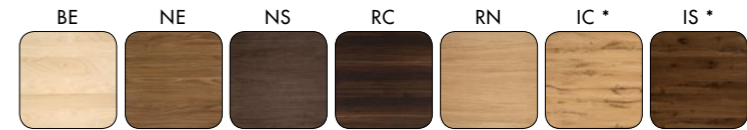

Ante e fianchi melaminico
Melamine doors and finish sides
Portes et paréments de finition mélamine
Tueren und Seiten aus Melamin
Puerta e lado en melamina
Дверцы и боковины с меламиновым покрытием

Ante e fianchi legno
Veneer doors and finish sides
Portes et paréments de finition ébénisterie
Tueren und Seiten aus Holz
Puerta e lado en madera
Деревянные дверцы и боковины