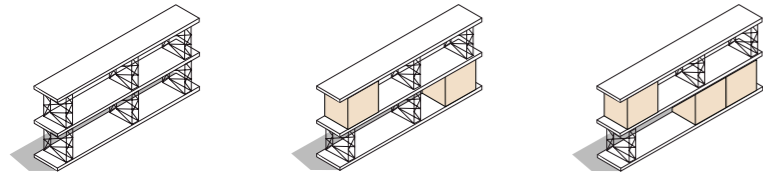

Wire Collection

Overview