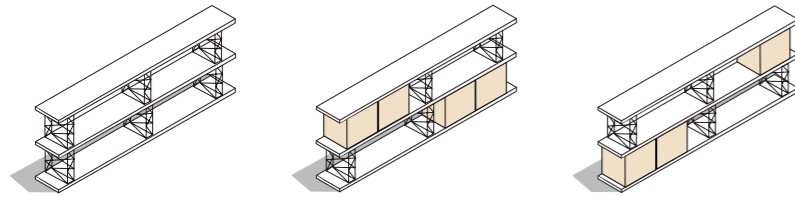

TYPE: Bookcase (h. 102 cm)

Wire Collection

Overview

W 207,6
D 39,4 – H 102

W 207,6
D 39,4 – H 150

W 300
D 39,4 – H 102

W 300
D 39,4 – H 150

Wire Collection