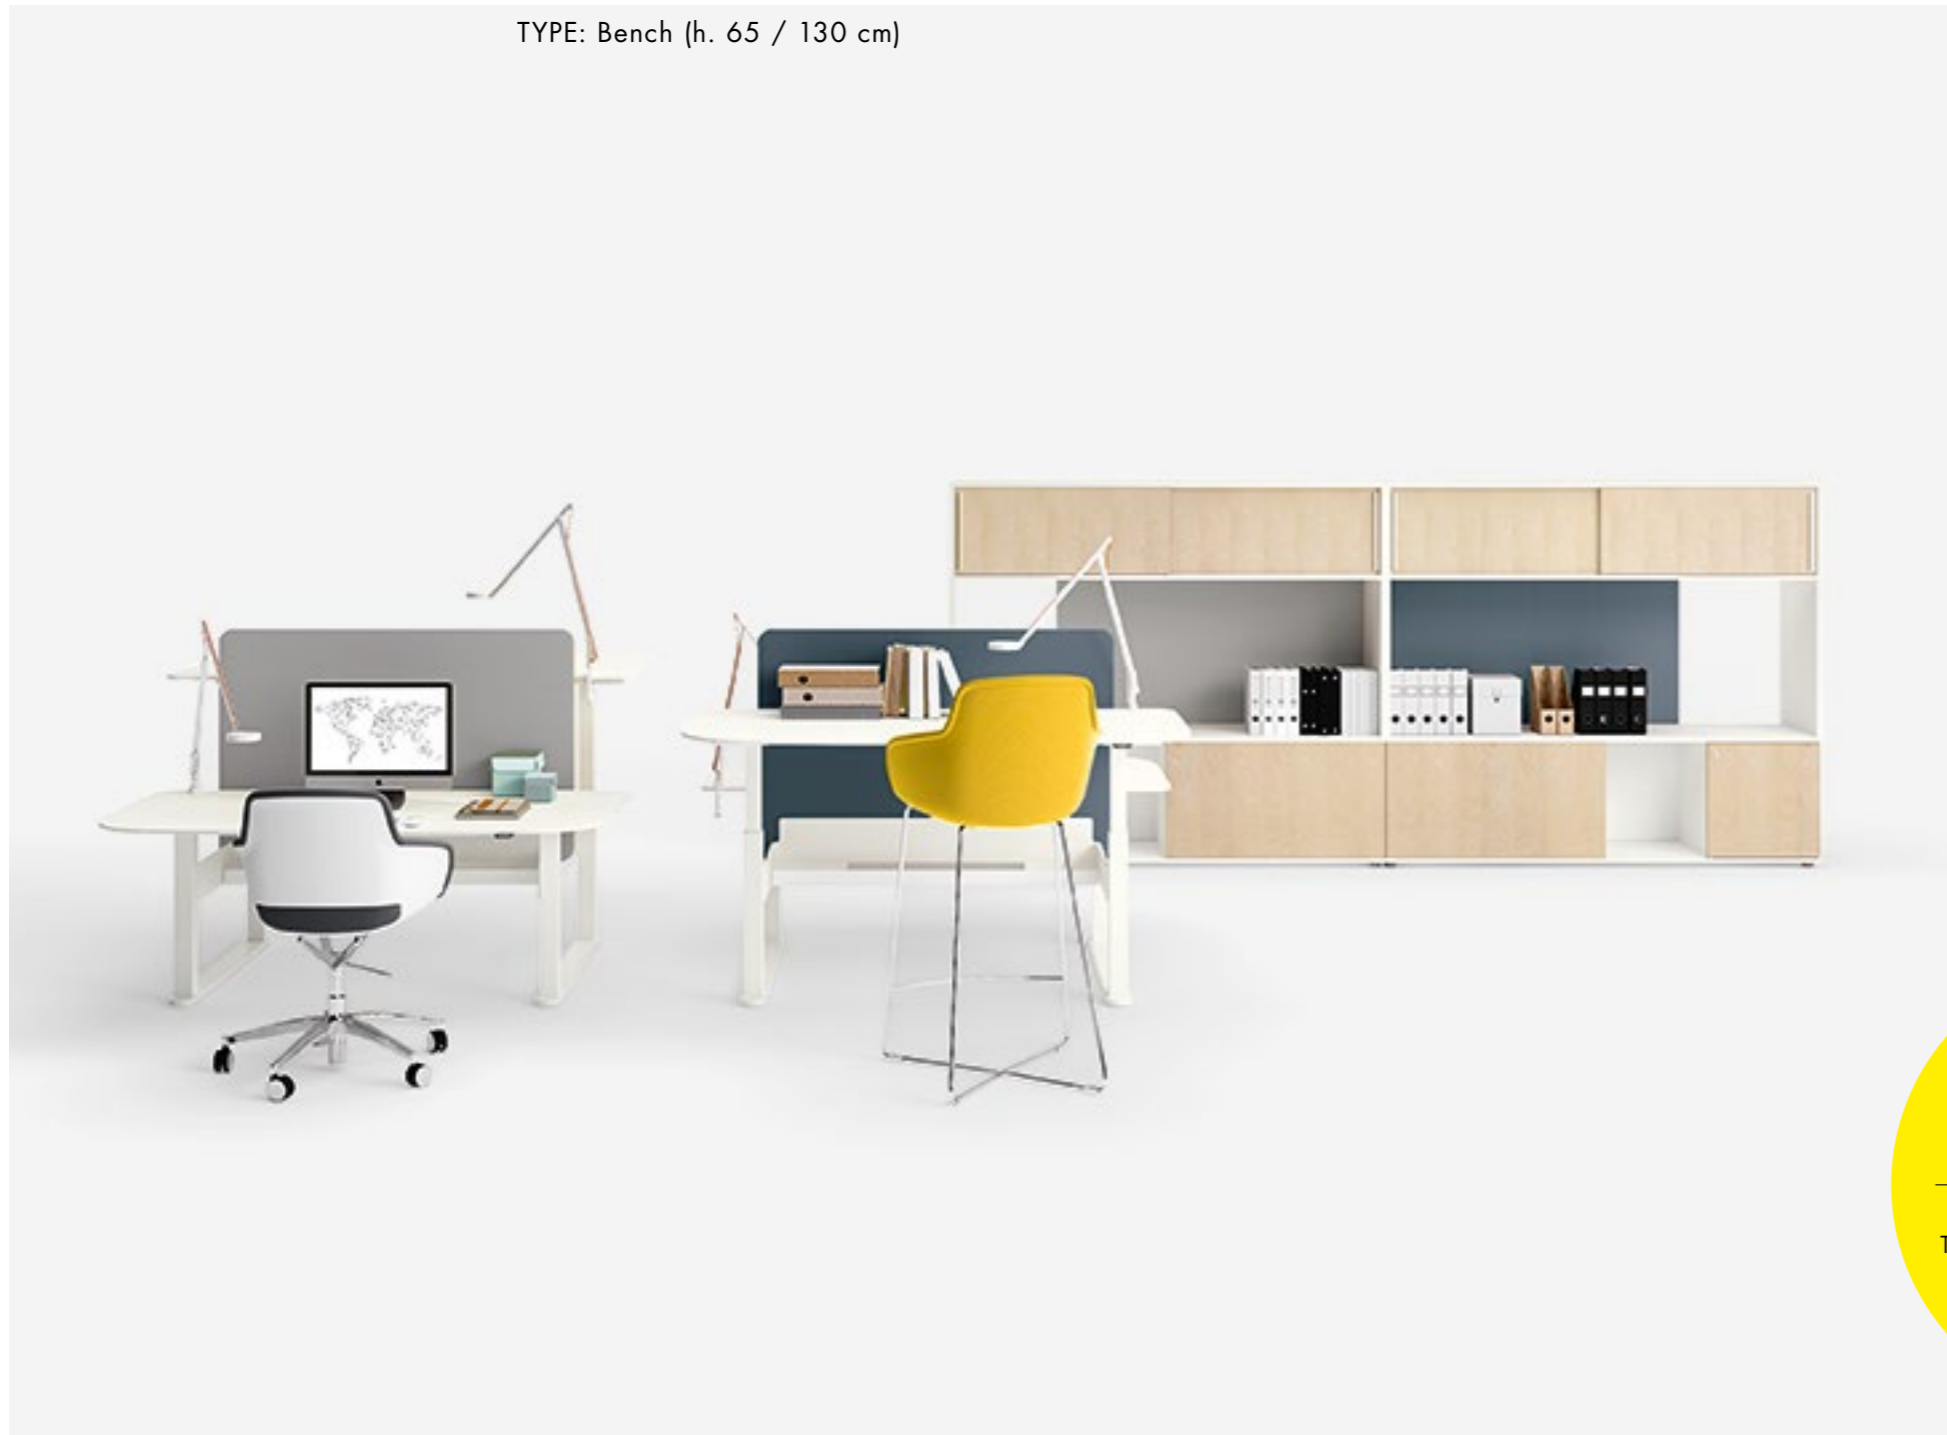

TYPE: Meeting (h. 64 / 129 cm)

EN · You Fit is an adjustable system of desks, which can be customised thanks to a variety of finishes, fabrics and colors. The height of the workstations can also be customised according to the needs of the users, without giving up comfort.

FR · You Fit est un système de tables réglables en hauteur et personnalisables par de nombreuses finitions, tissus et couleurs. Il répond au besoin de passer de la position assise à la position debout pendant une séance de travail préservant le bien-être de l'utilisateur.

DE · You Fit ist ein verstellbares System von Schreibtischen, das dank einer Vielzahl von Ausführungen, Stoffen und Farben angepasst werden kann. Die Höhe der Arbeitsstationen kann auch an die Bedürfnisse der Benutzer angepasst werden, ohne auf Komfort zu verzichten.

ES · YouFit es un sistema de mesas regulables en altura y personalizables con una multitud de acabados, tejidos y colores que permiten poder trabajar de pie y sentado sin renunciar a la comodidad.

RU · You Fit - это система столов, которые можно регулировать по высоте и персонализировать с использованием различных отделок, тканей и цветов, которые отвечают необходимости перехода от положения сидя к положению стоя в течение дня.

TYPE: Bench (h. 65 / 130 cm)