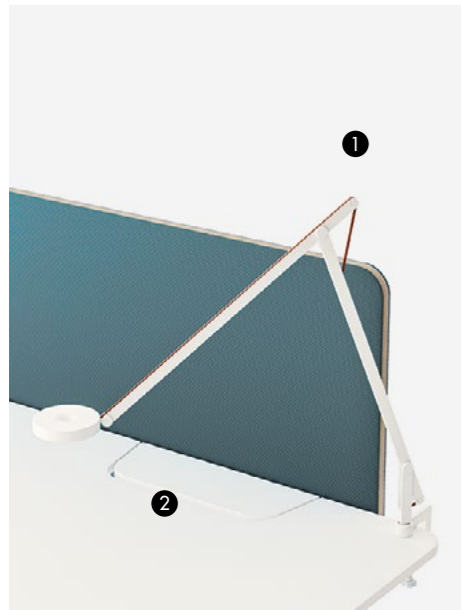

1 String Lamp by Rotaliana

- 2 IT Flap in finitura piano
- EN Flap with same finish as the desk top
- FR FLAP en teinte avec le plateau
- DE Flap mit gleichen Tisch-Farbe
- ES Tapa con mismo acabado del escritorio
- RU Заглушка в цвет стола