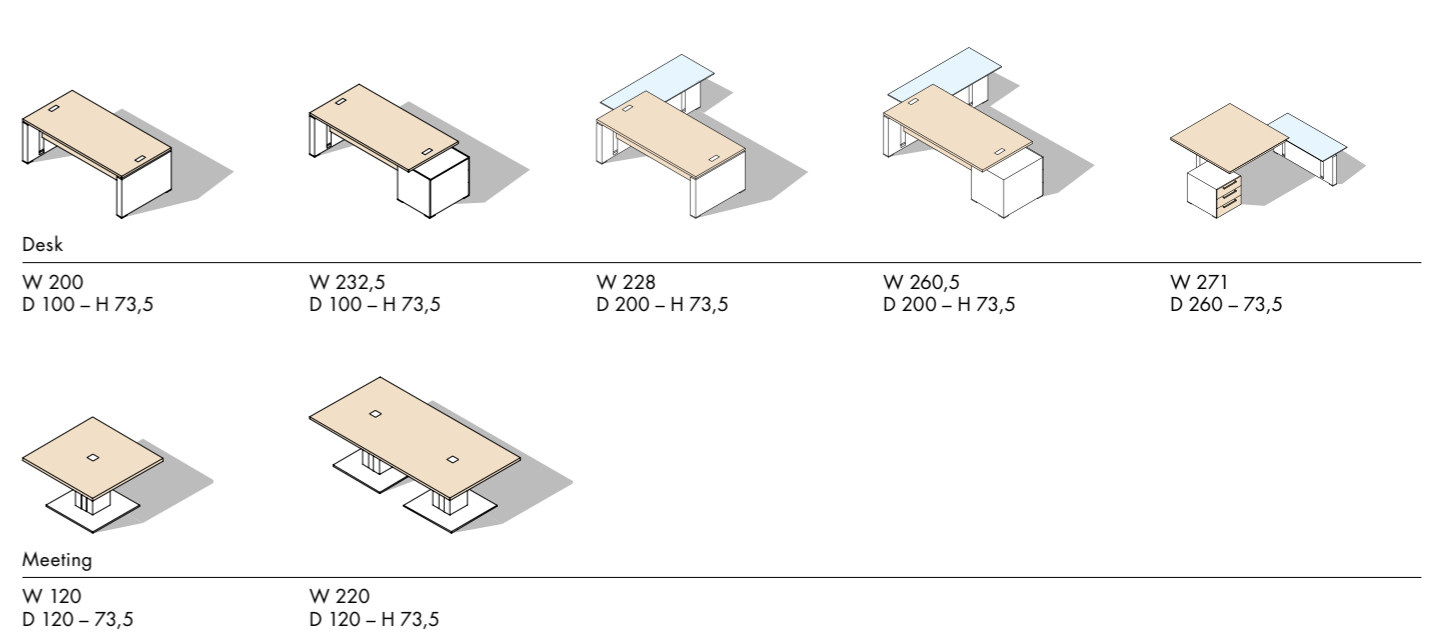

TYPE: Desk (h. 73,5 cm)

1	IT	Cablaggio
	EN	Wiring
	FR	Câblage
	DE	Verkabelung
	ES	Cablaje
	RU	Проводка