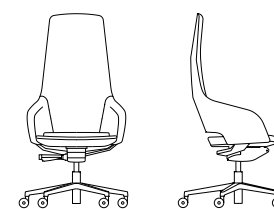

ES · La unión entre confort, funcionalidad y elegancia. Las múltiples posibilidades de elección permiten su adaptación en cualquier ambiente, en el trabajo o en casa. En la versión "Soft", la tapicería acolchada lo hace aún más confortable y exclusivo.

RU · Это стул с идеальным сочетанием комфорта, функциональности и элегантности. Его профиль разработан с мягкими линиями и концами, которые сообщают об утонченном стилистическом характере. Многие параметры настройки настраивают его в любом контексте, причем не только в офисе, но и в жилых помещениях.

TYPE: Line chairs

Captain Line  
/Line Soft Collection

Overview

Line high back

W 69 - D 66  
H 122÷132 / seat H 42÷52

Line Soft high back

W 69 - D 66  
H 122÷132 / seat H 42÷52

-  elevabile / height adjustable
-  girevole / swivel
-  sincro / synchro

Line medium back

W 69 - D 66  
H 94÷104 / seat H 42÷52

Line Soft medium back

W 69 - D 66  
H 94÷104 / seat H 42÷52

-  elevabile / height adjustable
-  girevole / swivel
-  sincro / synchro

Line low back

W 63 - D 63  
H 75÷85 / seat H 42÷52