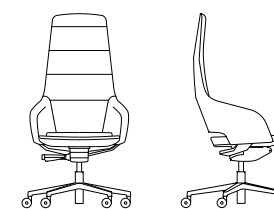

RU · Это стул с идеальным сочетанием комфорта, функциональности и элегантности. Его профиль разработан с мягкими линиями и концами, которые сообщают об утонченном стилистическом характере. Многие параметры настройки настраивают его в любом контексте, причем не только в офисе, но и в жилых помещениях.

TYPE: Line chairs

Captain Line  
/Line Soft Collection

Overview

Line high back

W 69 - D 66  
H 122÷132 / seat H 42÷52

Line Soft high back

W 69 - D 66  
H 122÷132 / seat H 42÷52

-  elevabile / height adjustable
-  girevole / swivel
-  sincro / synchro

Line medium back

W 69 - D 66  
H 94÷104 / seat H 42÷52

Line Soft medium back

W 69 - D 66  
H 94÷104 / seat H 42÷52

-  elevabile / height adjustable
-  girevole / swivel
-  sincro / synchro

Line low back

W 63 - D 63  
H 75÷85 / seat H 42÷52

Line Soft low back

W 63 - D 63  
H 75÷85 / seat H 42÷52

-  elevabile / height adjustable
-  girevole / swivel

Line low back

W 63 - D 63  
H 77 / seat H 46

Line Soft low back

W 63 - D 63  
H 77 / seat H 46

-  girevole / swivel