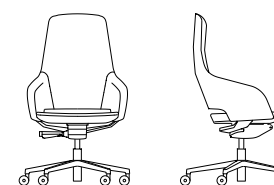

RU · Это стул с идеальным сочетанием комфорта, функциональности и элегантности. Его профиль разработан с мягкими линиями и концами, которые сообщают об утонченном стилистическом характере. Многие параметры настройки настраивают его в любом контексте, причем не только в офисе, но и в жилых помещениях.

TYPE: Line chairs

Captain Line  
/Line Soft Collection

Overview

Line high back

W 69 - D 66  
H 122÷132 / seat H 42÷52

Line Soft high back

W 69 - D 66  
H 122÷132 / seat H 42÷52

-  elevabile / height adjustable
-  girevole / swivel
-  sincro / synchro

Line medium back

W 69 - D 66  
H 94÷104 / seat H 42÷52

Line Soft medium back

W 69 - D 66  
H 94÷104 / seat H 42÷52

-  elevabile / height adjustable
-  girevole / swivel
-  sincro / synchro

Line low back

W 63 - D 63  
H 75÷85 / seat H 42÷52

Line Soft low back

W 63 - D 63  
H 75÷85 / seat H 42÷52

-  elevabile / height adjustable
-  girevole / swivel

Line low back

W 63 - D 63  
H 77 / seat H 46

Line Soft low back

W 63 - D 63  
H 77 / seat H 46

-  girevole / swivel