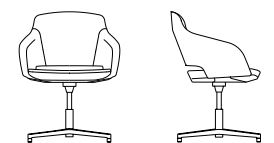

RU · Это стул с идеальным сочетанием комфорта, функциональности и элегантности. Его профиль разработан с мягкими линиями и концами, которые сообщают об утонченном стилистическом характере. Многие параметры настройки настраивают его в любом контексте, причем не только в офисе, но и в жилых помещениях.

TYPE: Line chairs

Captain Line  
/Line Soft Collection

Overview

Line high back

W 69 - D 66  
H 122÷132 / seat H 42÷52

Line Soft high back

W 69 - D 66  
H 122÷132 / seat H 42÷52

-  elevabile / height adjustable
-  girevole / swivel
-  sincro / synchro

Line medium back

W 69 - D 66  
H 94÷104 / seat H 42÷52

Line Soft medium back

W 69 - D 66  
H 94÷104 / seat H 42÷52

-  elevabile / height adjustable
-  girevole / swivel
-  sincro / synchro

Line low back

W 63 - D 63  
H 75÷85 / seat H 42÷52

Line Soft low back

W 63 - D 63  
H 75÷85 / seat H 42÷52

-  elevabile / height adjustable
-  girevole / swivel

Line low back

W 63 - D 63  
H 77 / seat H 46

Line Soft low back

W 63 - D 63  
H 77 / seat H 46

-  girevole / swivel