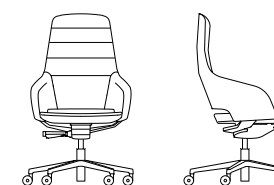

RU · Это стул с идеальным сочетанием комфорта, функциональности и элегантности. Его профиль разработан с мягкими линиями и концами, которые сообщают об утонченном стилистическом характере. Многие параметры настройки настраивают его в любом контексте, причем не только в офисе, но и в жилых помещениях.

TYPE: Line chairs

Captain Line  
/Line Soft Collection

Overview

Line high back

W 69 - D 66  
H 122÷132 / seat H 42÷52

Line Soft high back

W 69 - D 66  
H 122÷132 / seat H 42÷52

-  elevabile / height adjustable
-  girevole / swivel
-  sincro / synchro

Line medium back

W 69 - D 66  
H 94÷104 / seat H 42÷52

Line Soft medium back

W 69 - D 66  
H 94÷104 / seat H 42÷52

-  elevabile / height adjustable
-  girevole / swivel
-  sincro / synchro

Line low back

W 63 - D 63  
H 75÷85 / seat H 42÷52

Line Soft low back

W 63 - D 63  
H 75÷85 / seat H 42÷52

-  elevabile / height adjustable
-  girevole / swivel

Line low back

W 63 - D 63  
H 77 / seat H 46

Line Soft low back

W 63 - D 63  
H 77 / seat H 46

-  girevole / swivel