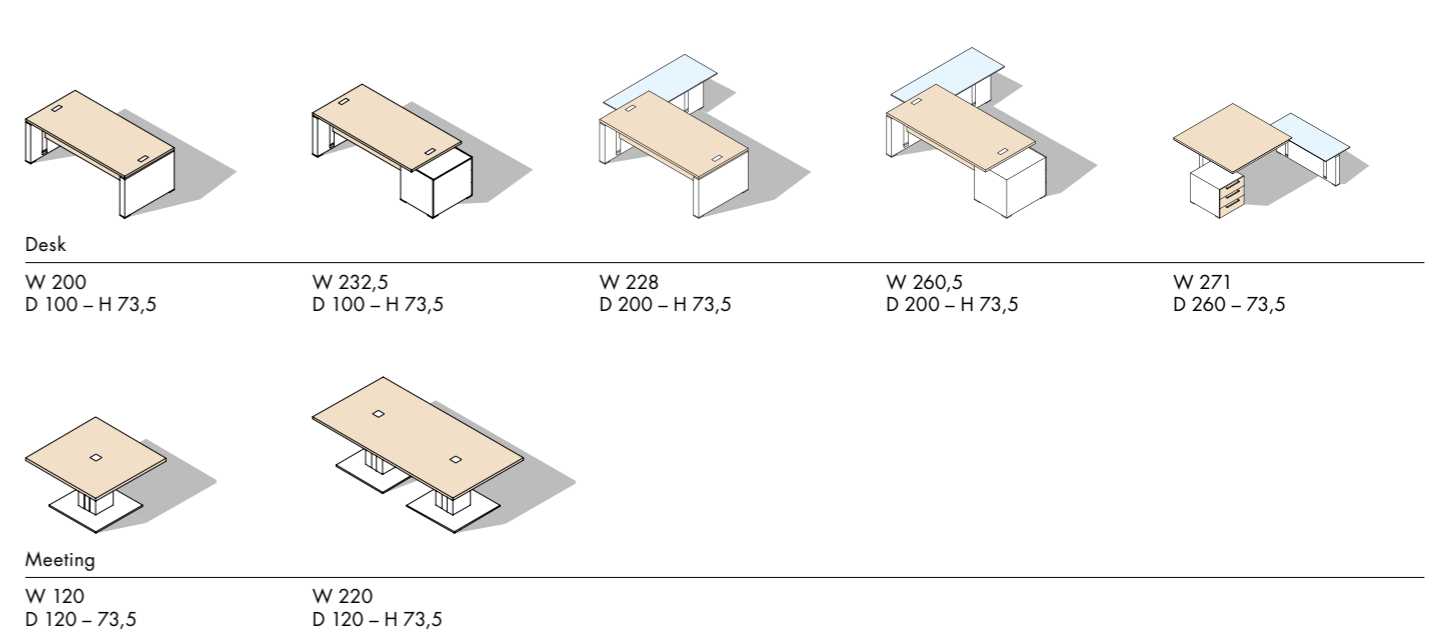

TYPE: Desk (h. 73,5 cm)

1	IT	Cablaggio
	EN	Wiring
	FR	Câblage
	DE	Verkabelung
	ES	Cablaje
	RU	Проводка

Finiture, Finishes, Finitions, Ausführungen, Acabados, Отделки

Piani legno Wooden tops Plateaux bois Holzböden Sobre madera Деревянные поверхности	BE	NE	NS	RC	RN	IC *	IS *
Piani dattilo vetro Glass tops dattilo Retour Schreibplatten aus Glas Sobres mecanografía de cristal Стеклянные столешницы	02						
Modesty panel legno Wooden modesty panel Voile de fond en ebénisterie Frontblende aus Furnier Faldon en madera Деревянная передняя панель	BE	NE	NS	RC	RN	IC *	IS *
Gambe e struttura cassetiera Legs & drawers structure Piètements et structure caisson Beine & Schubladenstruktur Patas y estructura de la cómoda Ножки и структура комода	LC02						36
Frontali cassetiera legno Chest of drawers with wood front panel Façades caisson bois Vorderseiten Kommode aus Holz Frontales cajonera en madera Деревянные фасады комодов	BE	NE	NS	RC	RN	IC *	IS *