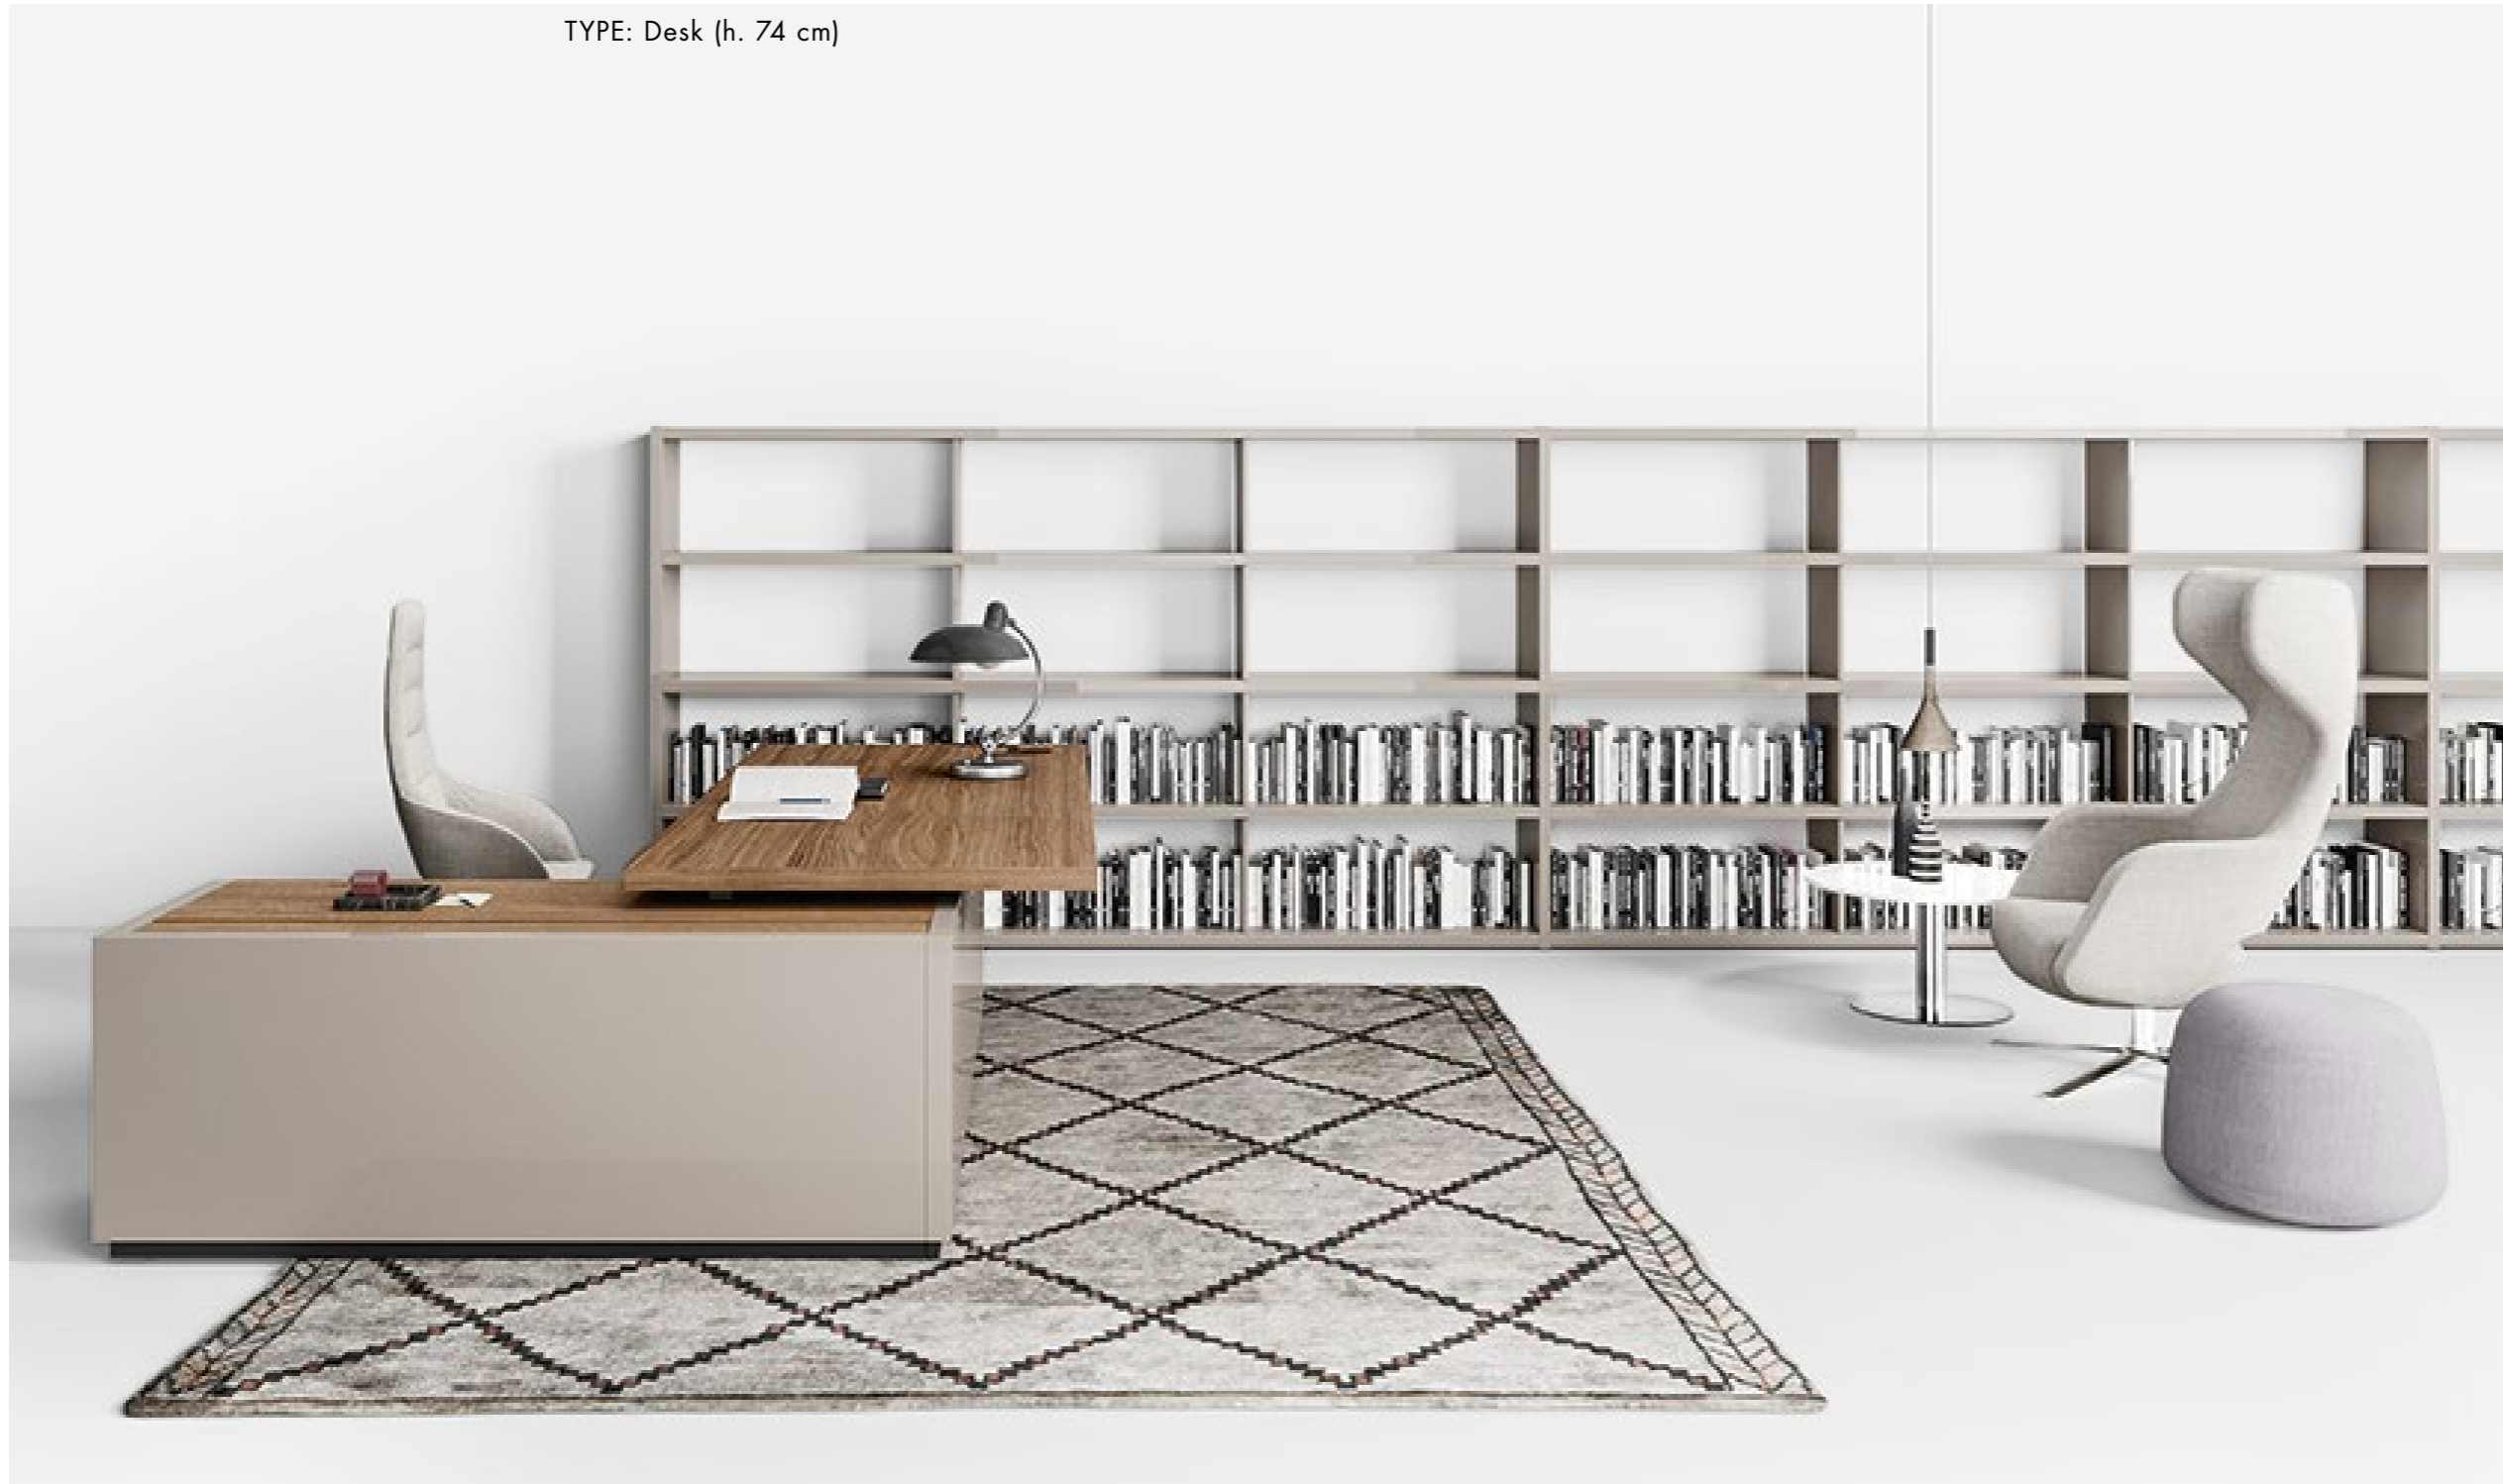

TYPE: Desk (h. 74 cm)

IT · Volumi e spessori importanti contraddistinguono la scrivania, vestita con raffinati abbinamenti di legni pregiati, superfici laccate e rivestimenti in pelle, realizzati con una qualità artigianale e dal taglio sartoriale.

EN · Important volumes and thickness are the key feature of this desk, whose finish is based on a refined match of precious woods, lacquered surfaces and leather coverings of handmade quality and tailored cuts.

FR · Des volumes et des épaisseurs importants caractérisent le bureau, habillé de finitions raffinées comme bois nobles, surfaces laquées et revêtements en cuir et réalisé avec un soin artisanal.

DE · Wichtige Volumen und Dicke sind das Hauptmerkmal dieses Schreibtisches, dessen Verarbeitung auf einem raffinierten Zusammenspiel von Edelhölzern, lackierten Oberflächen und Lederbezügen in handgearbeiteter Qualität und Sondermaße basiert.

ES · Volúmenes y grosos importantes caracterizan al escritorio, cuyo acabado se combina con maderas nobles, superficies lacadas y tapicerías de piel, todo con una calidad artesanal y líneas a medida.

RU · Значительные объемы и толщина характеризуют стол, покрытый изысканными сочетаниями ценных пород дерева, лакированными поверхностями и кожаной обивкой, выполненный в ремесленном качестве.