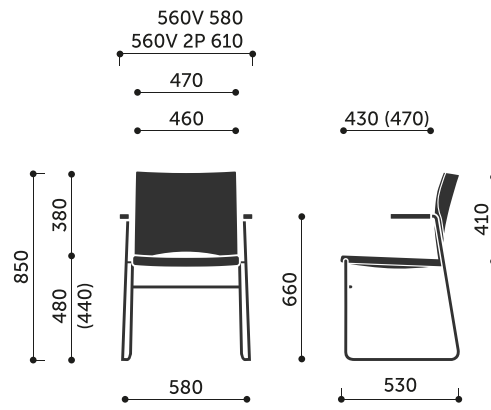

### **stacking**

- 5/20\* pcs. - 560V, 560V 2P

\*Maximum quantity on the trolley for transportation.

## **Product dimensions:**

---

560V / 560V 2P

**Wymiary innych modeli z kolekcji:**

550V / 550V 2P

555V / 555V 2P

570V / 570V 2P

575V / 575V 2P